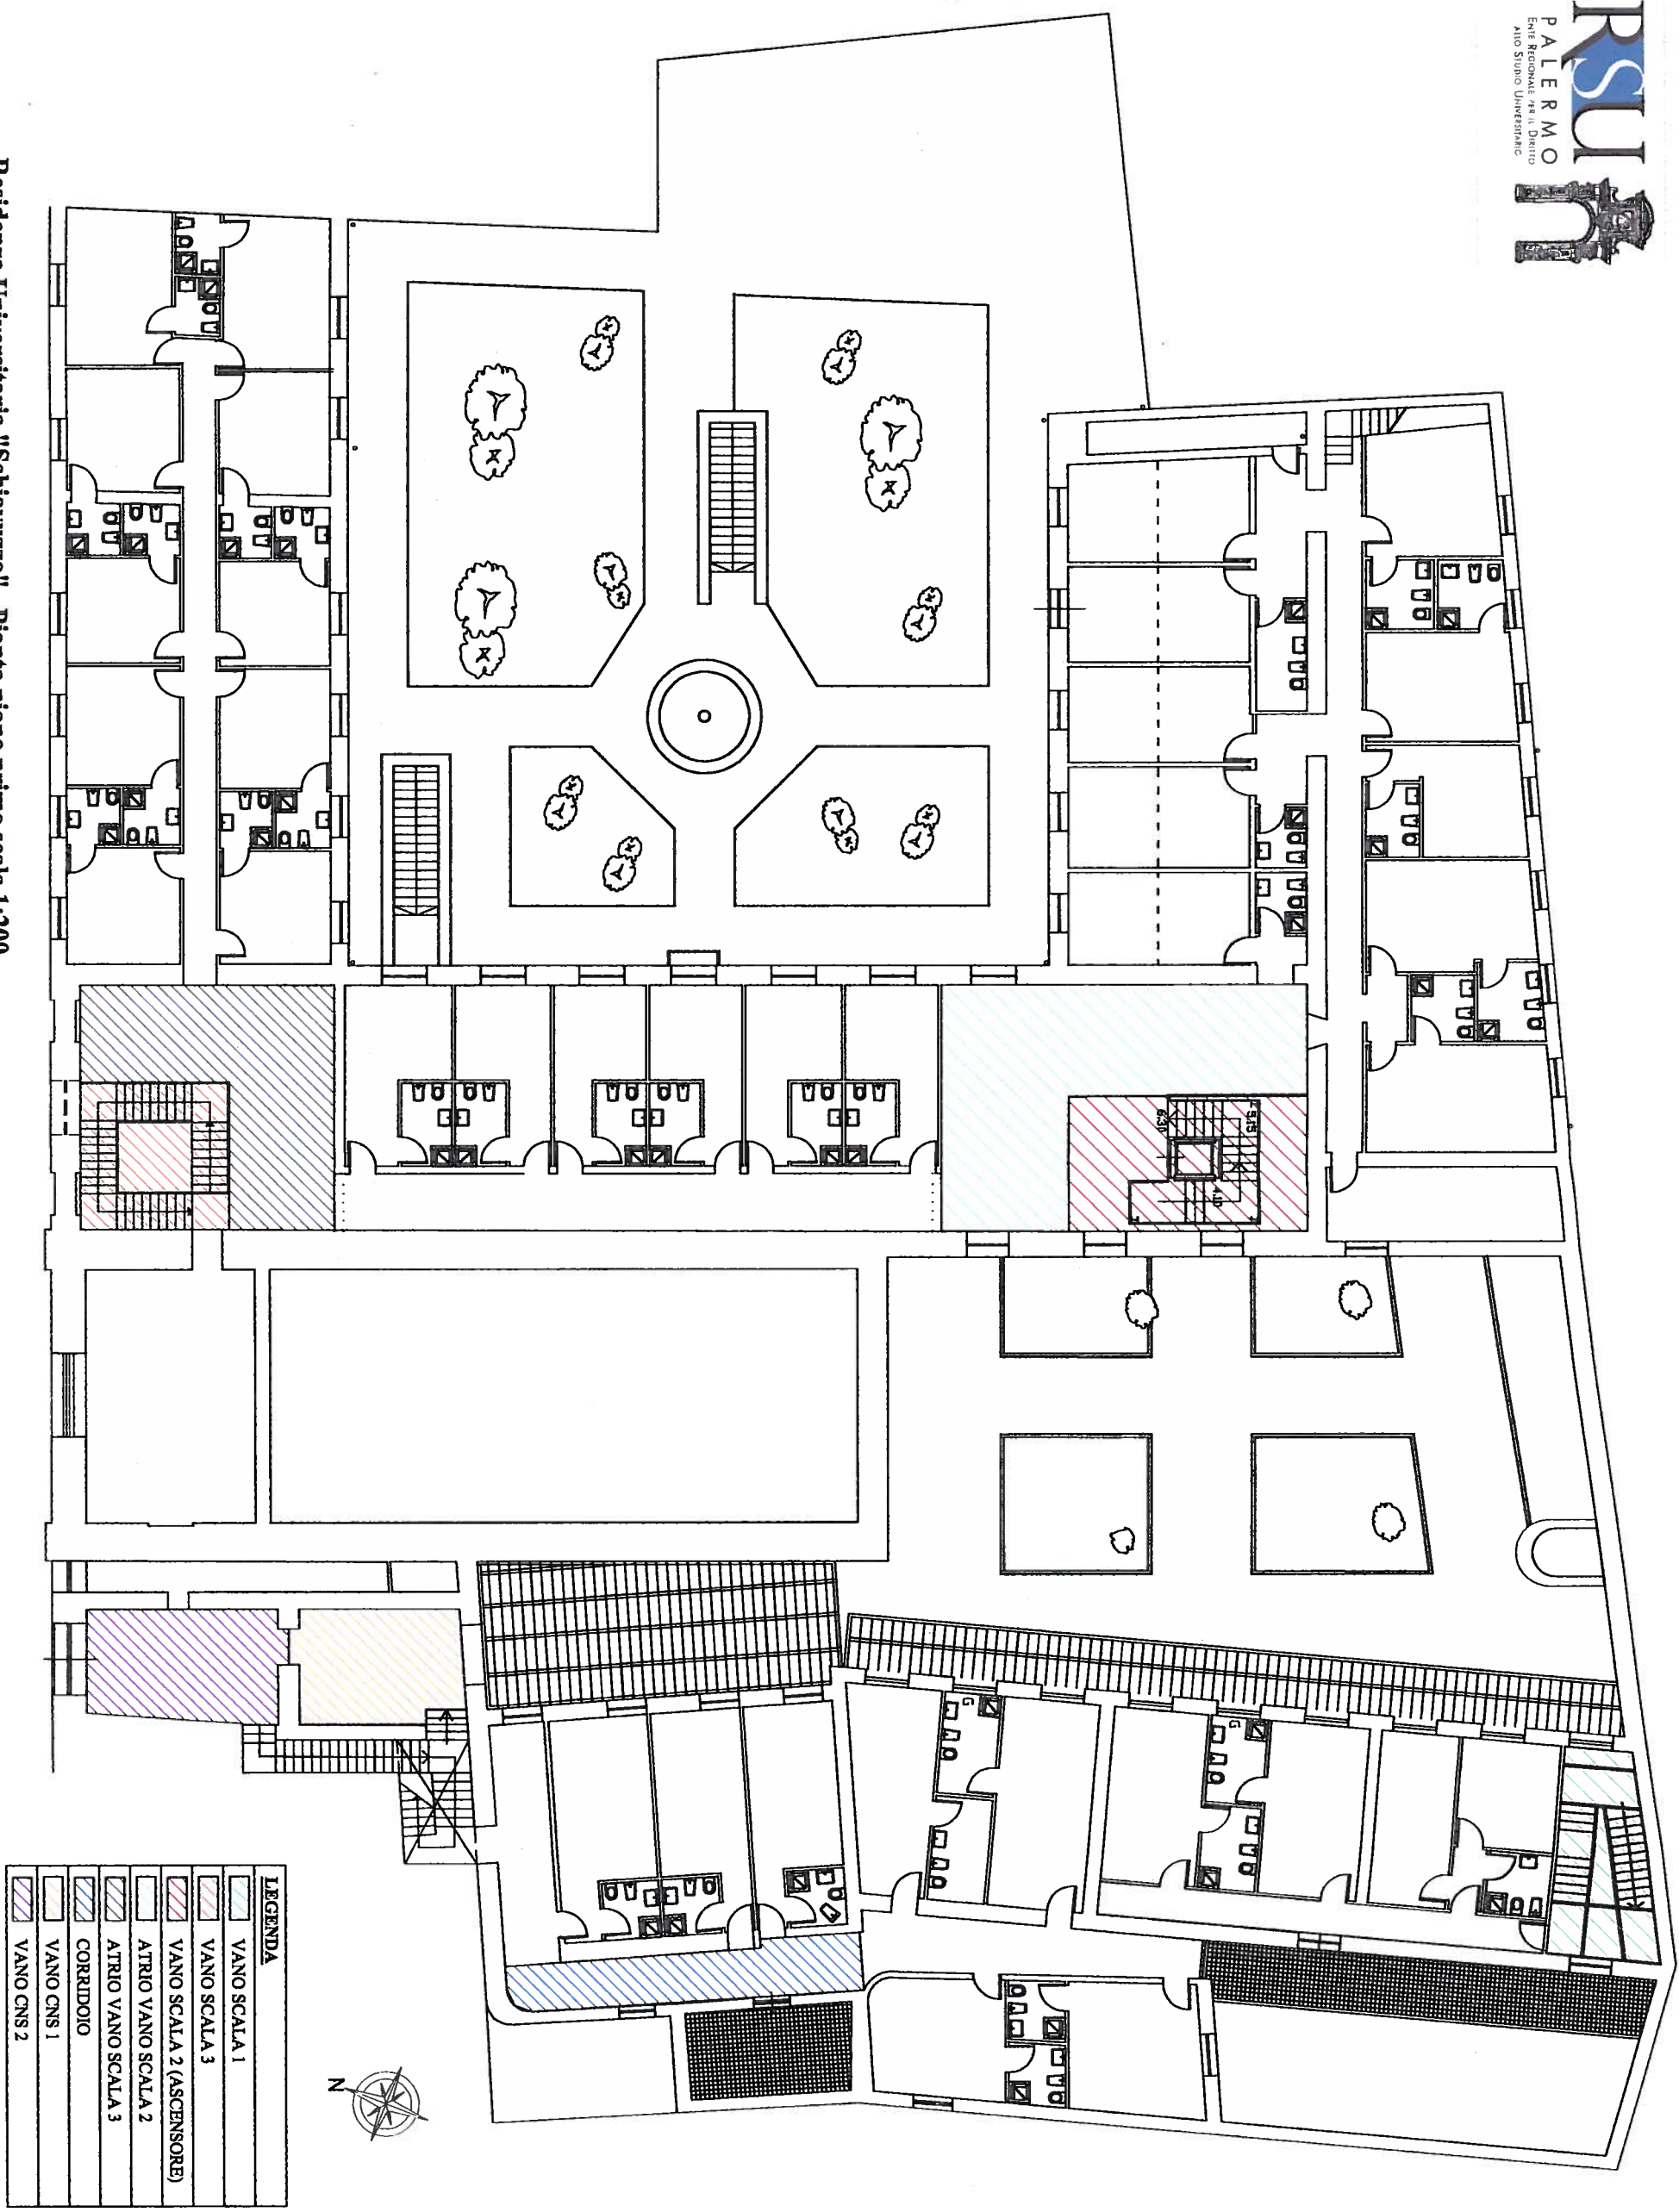

Residenza Universitaria "Schiavuzzo" - Pianta piano primo scala 1:200

LEGENDA	
[Light Blue Hatching]	VANO SCALA 1
[Light Green Hatching]	VANO SCALA 3
[Light Purple Hatching]	VANO SCALA 2 (ASCENSORE)
[Light Yellow Hatching]	ATRIO VANO SCALA 2
[Light Blue Hatching]	ATRIO VANO SCALA 3
[Light Green Hatching]	CORRIDOIO
[Light Blue Hatching]	VANO CNS 1
[Light Purple Hatching]	VANO CNS 2