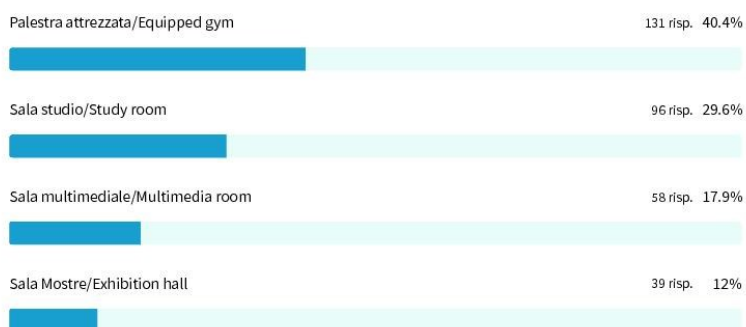

Nella Residenza Universitaria SS Nunziata mi piacerebbe che ci fosse.../In the hall of residence "SS Nunziata" I would like to have a/an...

324 su 374 persone hanno risposto