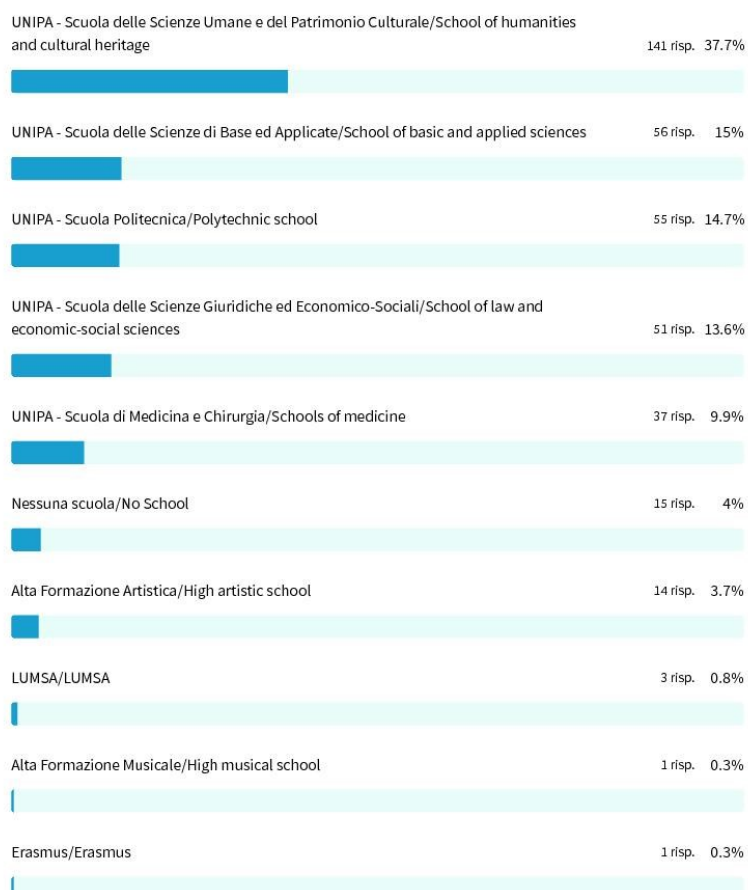

Quale tipologia di Scuola frequenti?/Which School do you attend?

374 su 374 persone hanno risposto