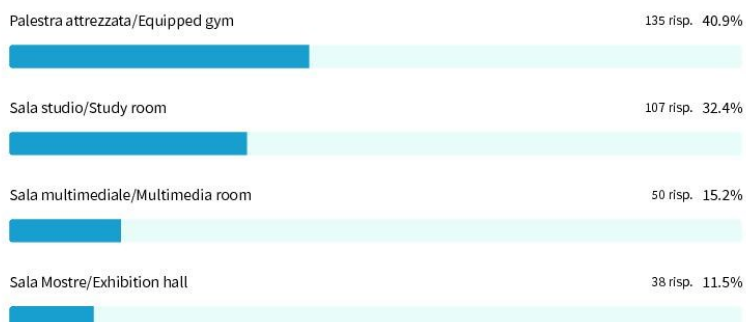

348 su 374 persone hanno risposto

**Nella Residenza Universitaria Santi Romano mi piacerebbe che ci fosse.../In the hall of residence "Santi Romano" I would like to have a/an...**

344 su 374 persone hanno risposto

**Nella Residenza Universitaria Schiavuzzo mi piacerebbe che ci fosse.../In the hall of residence "Schiavuzzo" I would like to have a/an...**

330 su 374 persone hanno risposto

**Nella Residenza Universitaria SS Nunziata mi piacerebbe che ci fosse.../In the hall of residence "SS Nunziata" I would like to have a/an...**