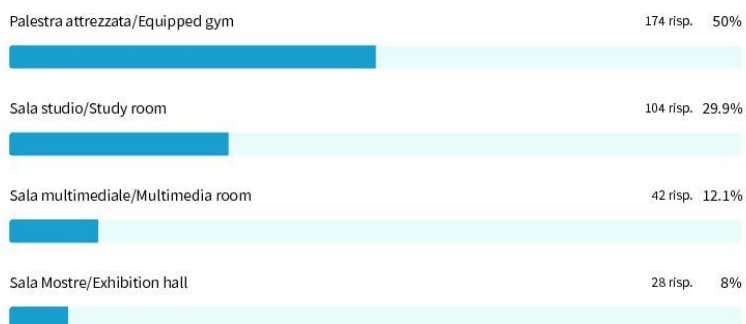

Questionario utilizzo sale e spazi RU dell'ERSU di Palermo

Preferisci che i locali dell'attuale Sala Mostre sita presso la Residenza Universitaria San Saverio vengano utilizzati come/I prefer that the current exhibition hall inside the hall of residence "San Saverio" would be used as a/an

348 su 374 persone hanno risposto