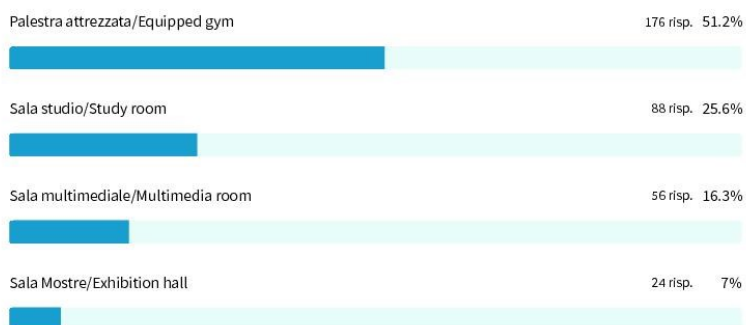

Nella Residenza Universitaria Santi Romano mi piacerebbe che ci fosse.../In the hall of residence "Santi Romano" I would like to have a/an...

344 su 374 persone hanno risposto